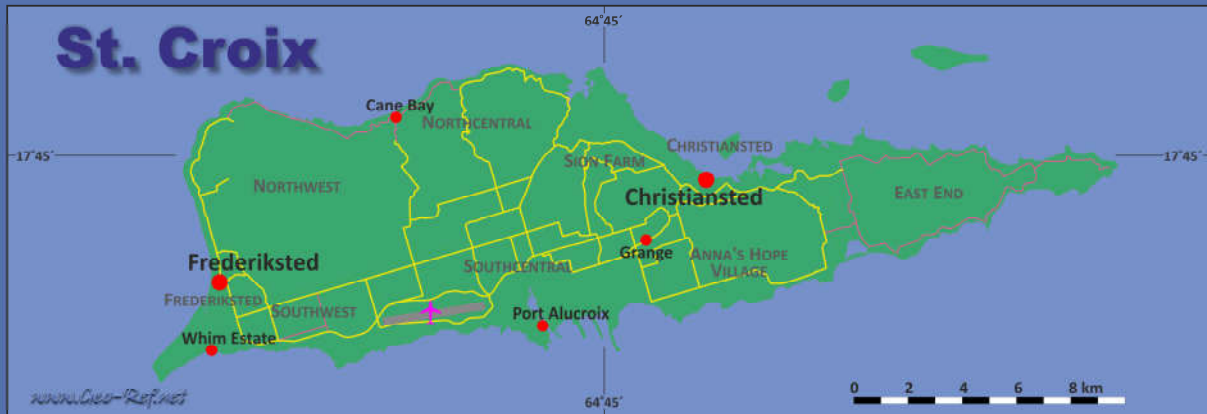

US Virgin Islands

District	FIPS	Capital	Area km²	Population	Density Hab./km²
Saint Croix	010	Christiansted	236,0	40.004	173,75
Saint Thomas	030	Charlotte Amalie	80,7	42.261	523,68
Saint John	020	Cruz Bay	50,8	3.881	76,40
Total			367,5	87.146	237,13

Data Census 2020