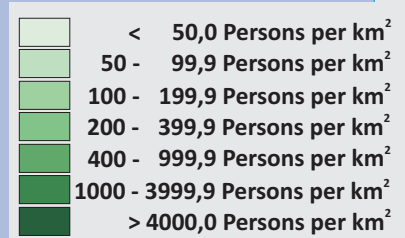

Population density