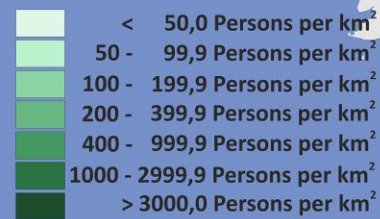

# Thailand

1	Nonthaburi	1.887,3
2	Bangkok	3.628,7
3	Samut Prakan	1.256,4
4	Samut Sakhon	610,0
5	Samut Songkhram	465,7
6	NAKHON-PATHOM	411,0
7	PATHUM-THANI	704,5
8	AYUTTHAYA	314,3
9	ANG-THONG	292,9
10	SINGBURI	257,8
11	NAKHON-NAYOK	121,3
12	CHAINAT	134,5
13	CHACHOENGSAO	130,0
14	CHONBURI	257,8
15	RAYONG	189,9

## Population density

Data 2015

0 50 100 150 km