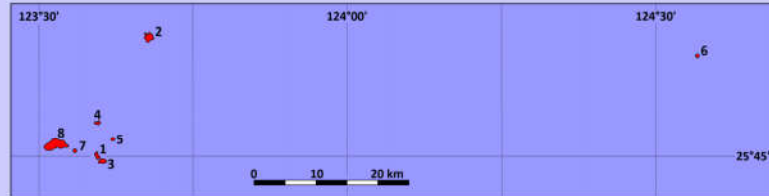

Senkaku / Diaoyu Islands

The islands are currently under Japanese administration. However, China and Taiwan also claim these islands.

Japan	Taiwan	China	Area km ²	Coordinates	Type
1 Kitakojima	Beixiao	Beixiao Dao	0,327	25°43'47"N 123°32'29"E	
2 Kuba-shima	Huángwēi Yū	Huángwēi Yū	0,909	25°55'26"N 123°40'55"E	
3 Minamikojima	Nanxiao	Nanxiao Dao	0,459	25°43'25"N 123°33'00"E	
4 Okinokitaiva	Chongbeiyan	Bei Yū	0,018	25°46'45"N 123°32'30"E	Reef
5 Okinominamiwa	Chongnanyan	Nan Yū	0,005	25°45'19"N 123°34'01"E	Reef
6 Taishō-tō	Chiwēi Yū	Chiwēi Yū	0,061	25°55'20"N 124°33'28"E	
7 Tobise Island	Feilai	Fei Yū	0,001	25°44'08"N 123°30'22"E	Reef
8 Uotsuri-shima	Diàoyútái	Diàoyú Dǎo	4,320	25°44'39"N 123°28'21"E	

Country data Senkaku / Diaoyu Islands

Division by Island

Japan	Name in		Area km ²	Coordinates
	Taiwan	China		
Kitakojima	Beixiao	Beixiao Dao	0,327	25°43'47"N 123°32'29"E
Kuba-shima	Huángwěi Yǔ	Huángwěi Yǔ	0,909	25°55'26"N 123°40'55"E
Minamikojima	Nanxiao	Nanxiao Dao	0,459	25°43'25"N 123°33'00"E
Okinokitaiwa	Chongbeiyan	Bei Yu	0,018	25°46'45"N 123°32'30"E
Okinominamiwa	Chongnanyan	Nan Yu	0,005	25°45'19"N 123°34'01"E
Taishō-tō	Chìwěi Yǔ	Chìwěi Yǔ	0,061	25°55'20"N 124°33'28"E
Tobise Island	Feilai	Fei Yu	0,001	25°44'08"N 123°30'22"E
Uotsuri-shima	Diàoyútái	Diàoyú Dǎo	4,320	25°44'39"N 123°28'21"E
Total			6,100	