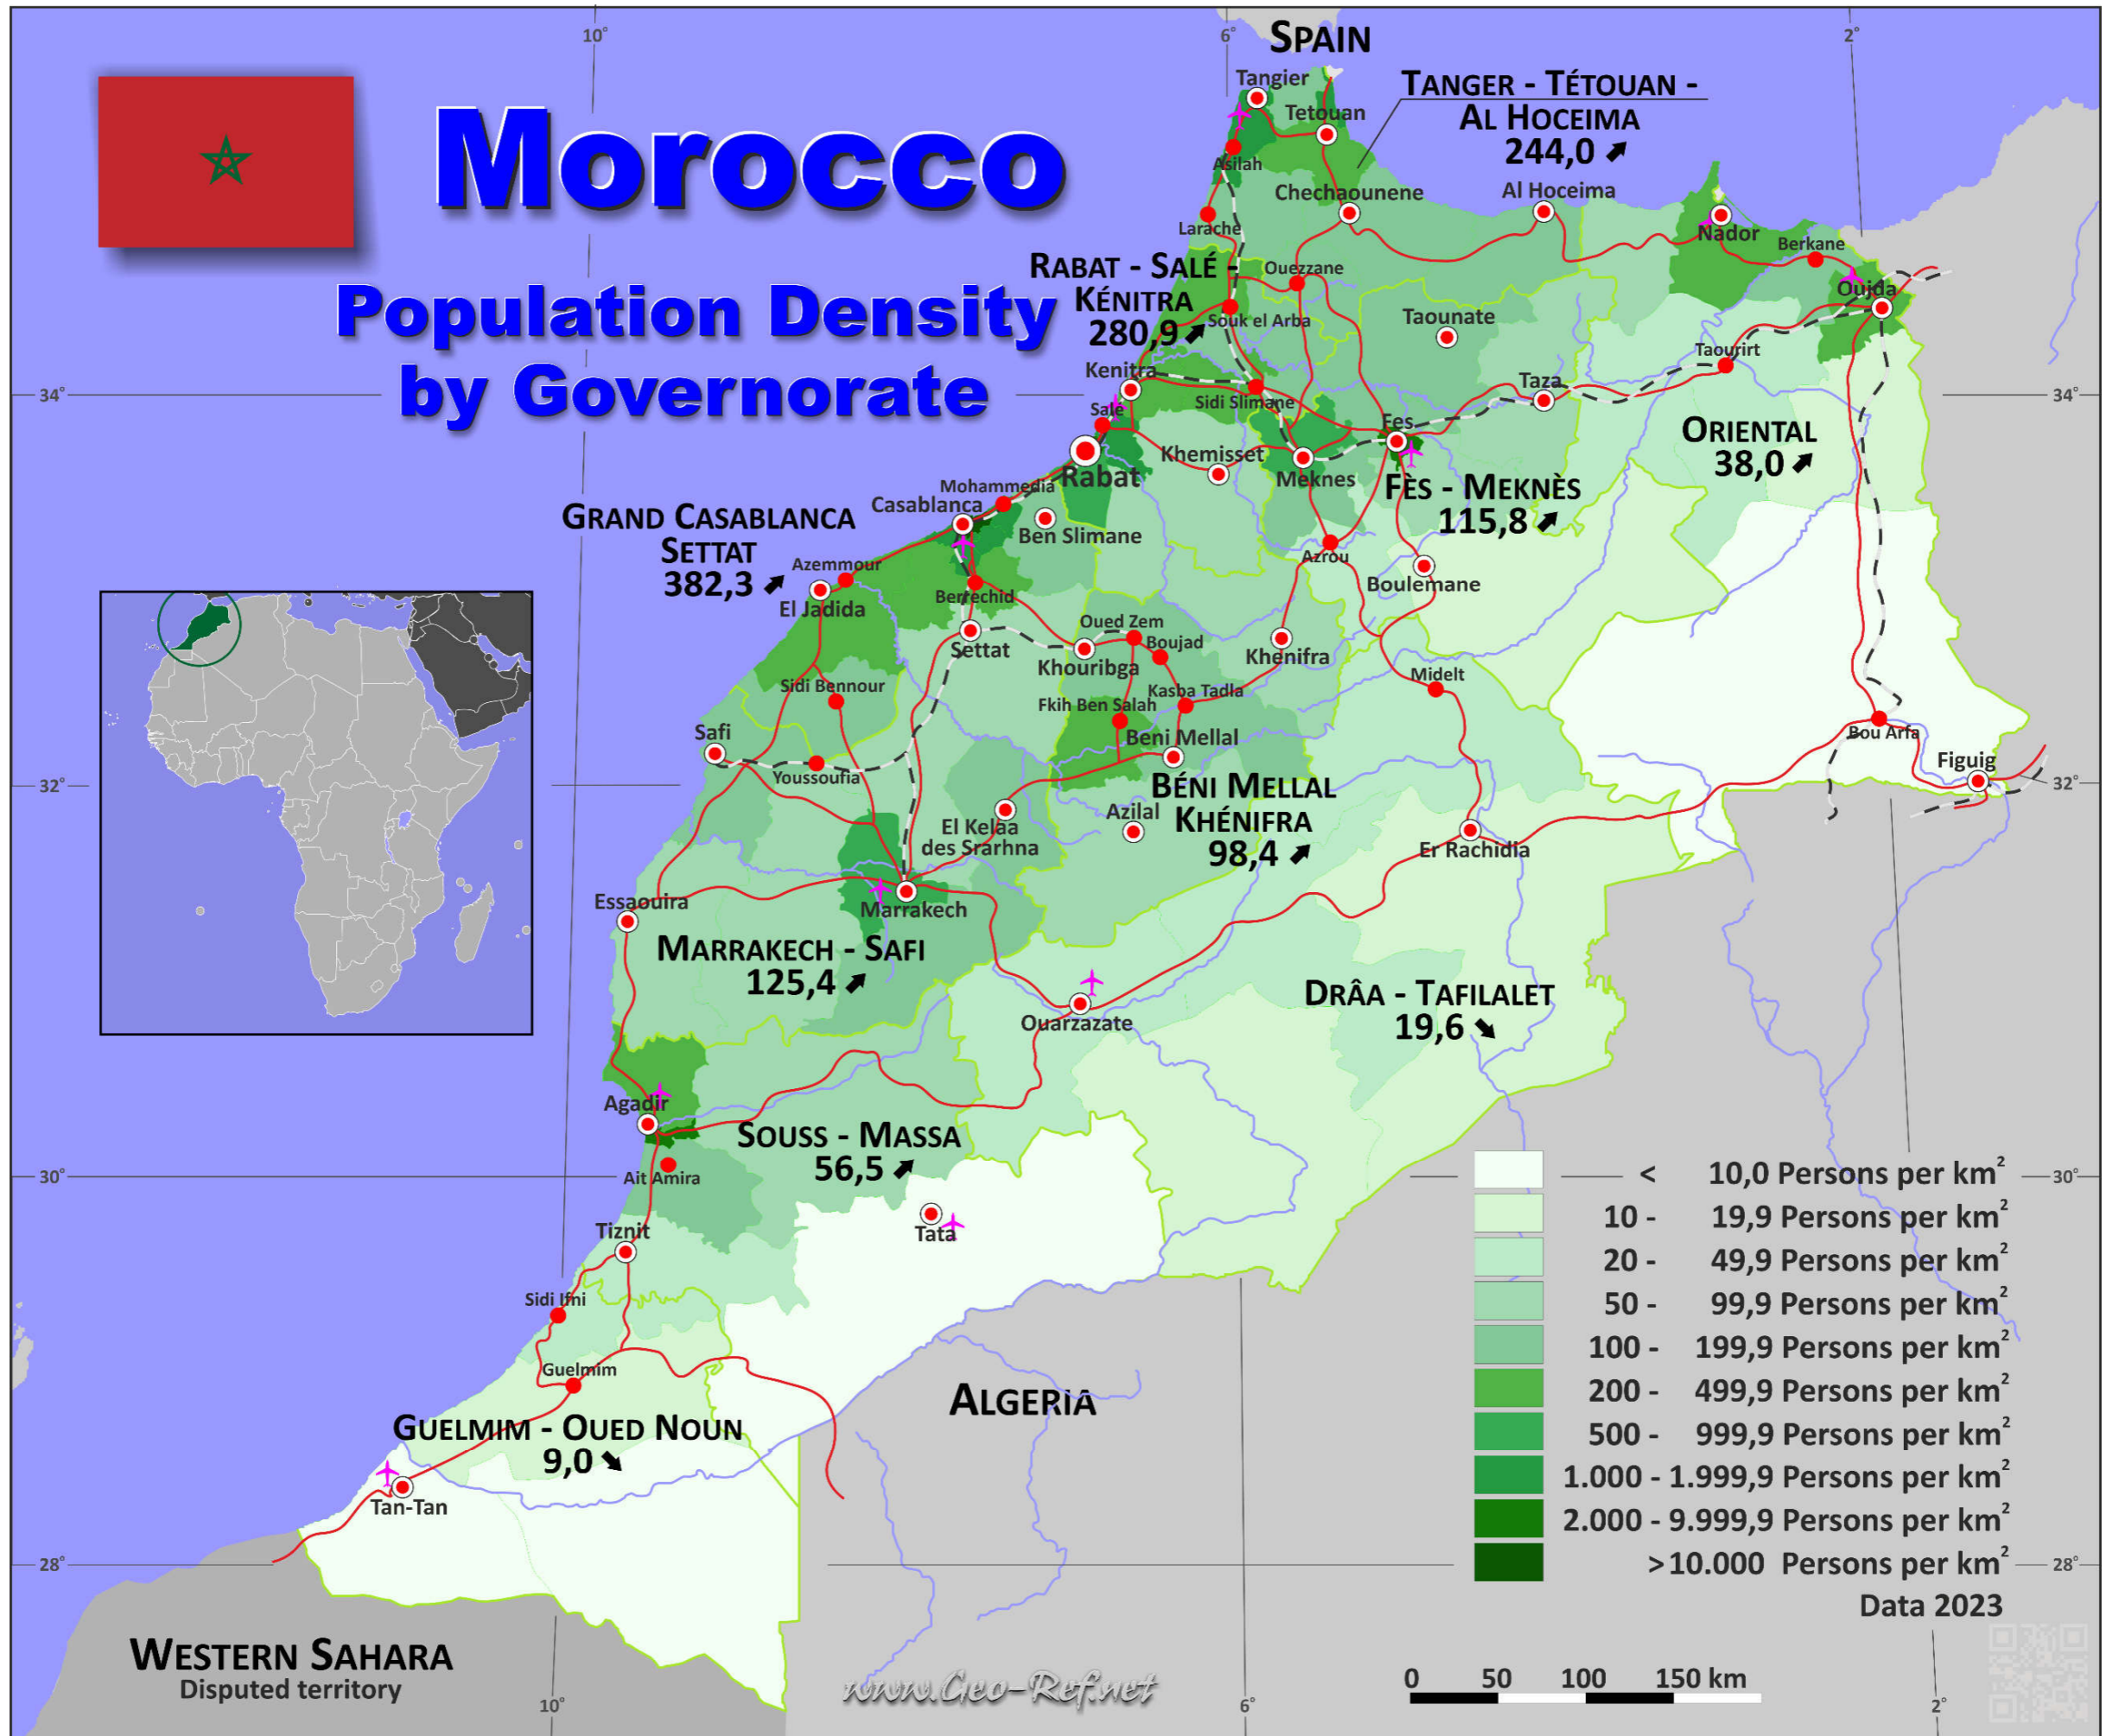

# Morocco

## Population Density by Governorate

Province	ISO 3166-2	Region	Capital	Area km <sup>2</sup>	Population	Density Persons/km <sup>2</sup>
Rehamna	MA-REH	Marrakech - Safi	Ben Guerir	5.733	345.616	60,3
Safi	MA-SAF	Marrakech - Safi	Safi	4.136	719.477	174,0
Salé	MA-SAL	Rabat - Salé - Kénitra	Salé	703	1.148.275	1.633,4
Séfrou	MA-SEF	Fès - Meknès	Séfrou	3.527	302.578	85,8
Settat	MA-SET	Grand Casablanca - Settat	Settat	6.852	615.182	89,8
Sidi Bennour	MA-SIB	Grand Casablanca - Settat	Sidi Bennour	3.198	414.392	129,6
Sidi Ifni	MA-SIF	Guelmim - Oued Noun	Sidi Ifni	2.965	102.084	34,4
Sidi Kacem	MA-SIK	Rabat - Salé - Kénitra	Sidi Kacem	3.134	519.176	165,7
Sidi Slimane	MA-SIL	Rabat - Salé - Kénitra	Sidi Slimane	1.476	331.036	224,3
Skhirate - Témara	MA-SKH	Rabat - Salé - Kénitra	Témara	1.085	762.192	702,5
Tan-Tan	MA-TNT	Guelmim - Oued Noun	Tan-Tan	11.660	101.366	8,7
Tanger - Assilah	MA-TNG	Tanger - Tétouan - Al Hoceïma	Tanger	1.033	1.292.573	1.251,3
Taounate	MA-TAO	Fès - Meknès	Taounate	5.564	629.865	113,2
Taurirt	MA-TAI	Oriental	Taurirt	7.527	262.881	34,9
Taroudant	MA-TAR	Souss - Massa	Taroudant	15.947	859.427	53,9
Tata	MA-TAT	Souss - Massa	Tata	26.180	110.652	4,2
Taza	MA-TAZ	Fès - Meknès	Taza	6.085	487.895	80,2
Tétouan	MA-TET	Tanger - Tétouan - Al Hoceïma	Tétouan	1.918	590.492	307,9
Tinghir	MA-TIN	Drâa - Tafilalet	Tinghir	13.636	348.067	25,5
Tiznit	MA-TIZ	Souss - Massa	Tiznit	5.107	200.435	39,2
Youssofia	MA-YUS	Marrakech - Safi	Youssofia	2.924	260.886	89,2
Zagora	MA-ZAG	Drâa - Tafilalet	Zagora	22.076	319.283	14,5
<b>Total</b>				<b>416.886</b>	<b>36.403.782</b>	<b>87,3</b>

We have published on the country page usually the population density of the country, the mostly interesting thematic map. But the real power of our offer consists in the display of your own data, drawing so your own maps with your results or relevant data.