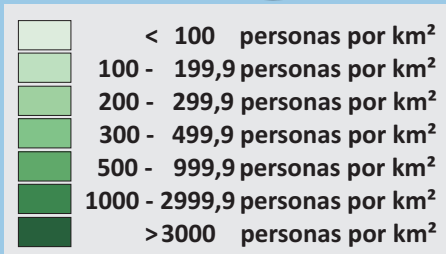

# Japón

CHINA

RUSSIA

COREA NORTE

COREA SUR

HOKKAIDO

HONSHU

KYUSHU

## Densidad de población

0 100 200 300 400 km

Wakkanai  
Abashiri  
Asahikawa  
Nemuro  
Sapporo  
Kushiro  
HAKODATE

HOKKAIDO 66,0

AOMORI 142,9

AKITA 95,2

IWATE 87,1

YAMAGATA 125,1