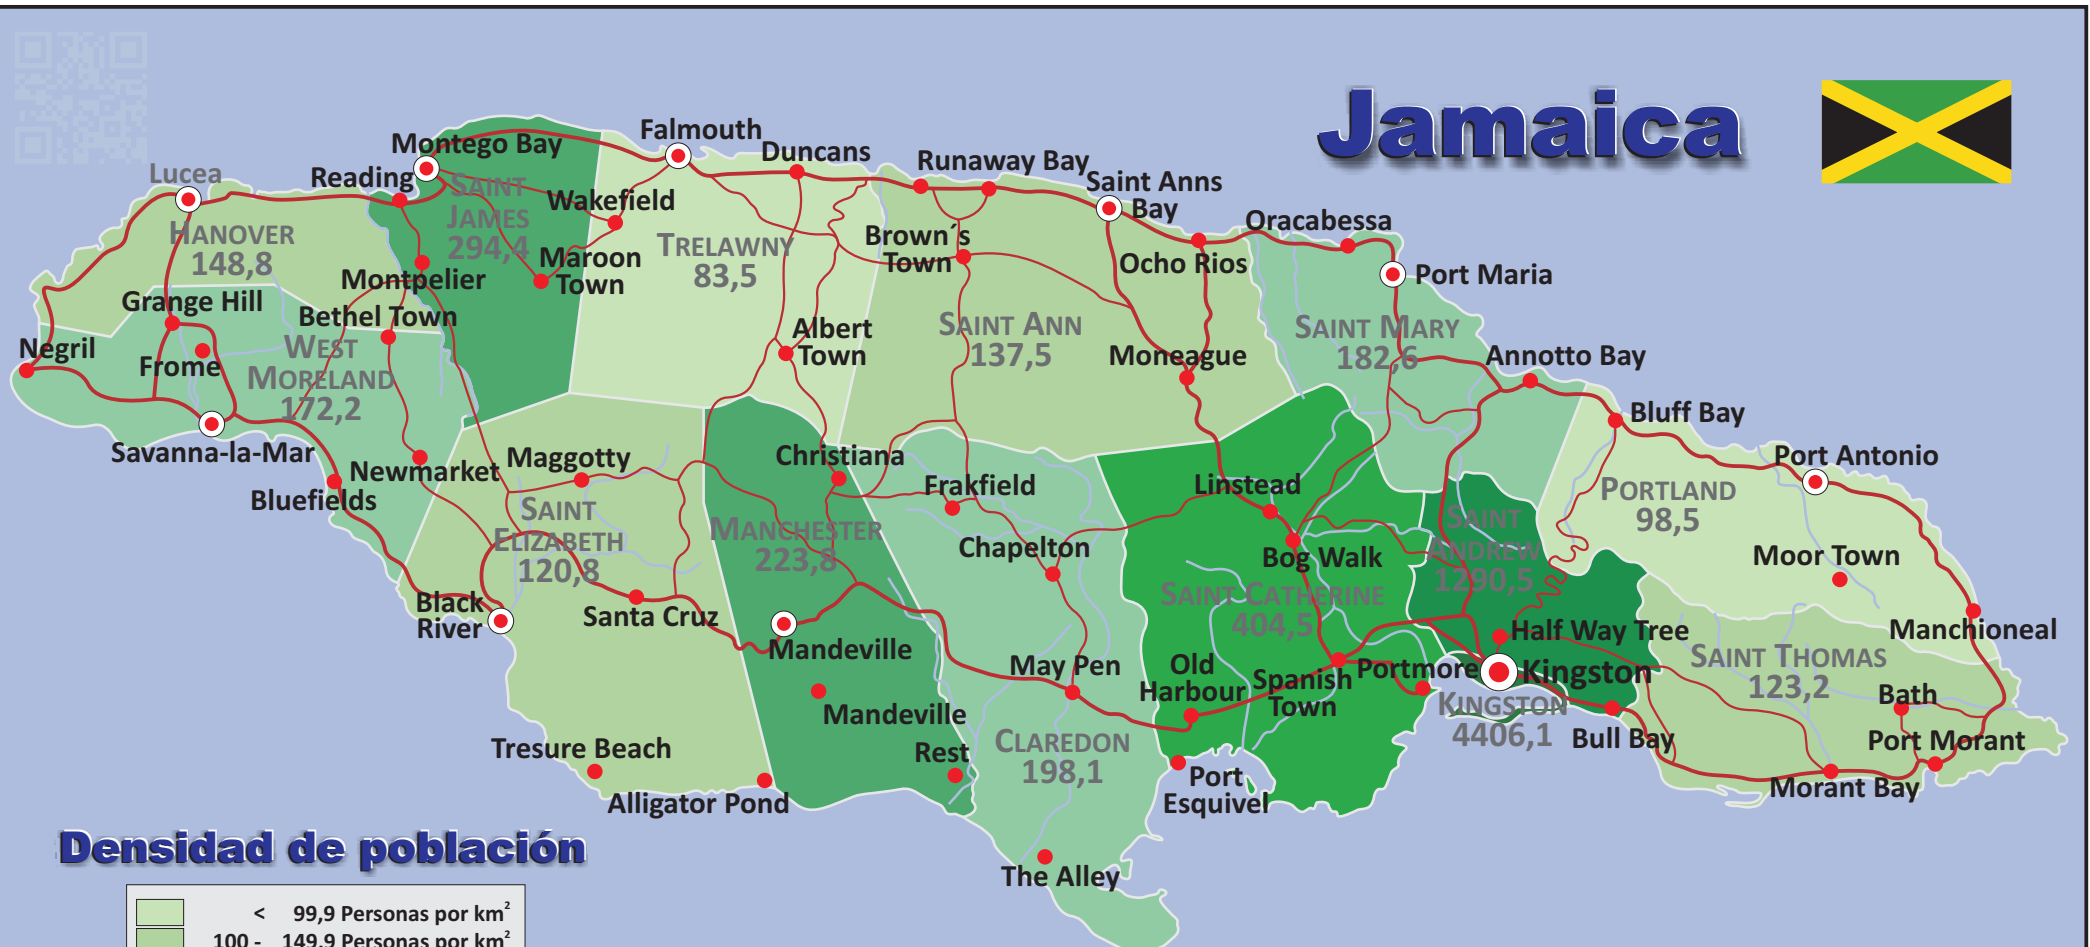

# Jamaica

## Densidad de población

	< 99,9 Personas por km <sup>2</sup>
	100 - 149,9 Personas por km <sup>2</sup>
	150 - 199,9 Personas por km <sup>2</sup>
	200 - 399,9 Personas por km <sup>2</sup>
	400 - 999,9 Personas por km <sup>2</sup>
	1000 - 1999,9 Personas por km <sup>2</sup>
	> 2000,0 Personas por km <sup>2</sup>

We have published on the country page usually the population density of the country, the mostly interesting thematic map. But the real power of our offer consists in the display of our own data, drawing so your own maps with your results or relevant data.