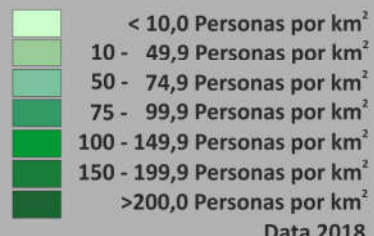

TUNGURAHUA
170,52

PASTAZA
3,66

SANTA ELENA
104,09

GUAYAS
271,70

BOLÍVAR
52,40

CHIMBORAZO
79,30

MORONA SANTIAGO
7,82

Salinas

EL ORO
121,09

AZUAY
106,24

CAÑAR
86,54

ZAMORA CHINCHIPE
10,90

LOJA
46,20

PERÚ

Densidad de población

Data 2018