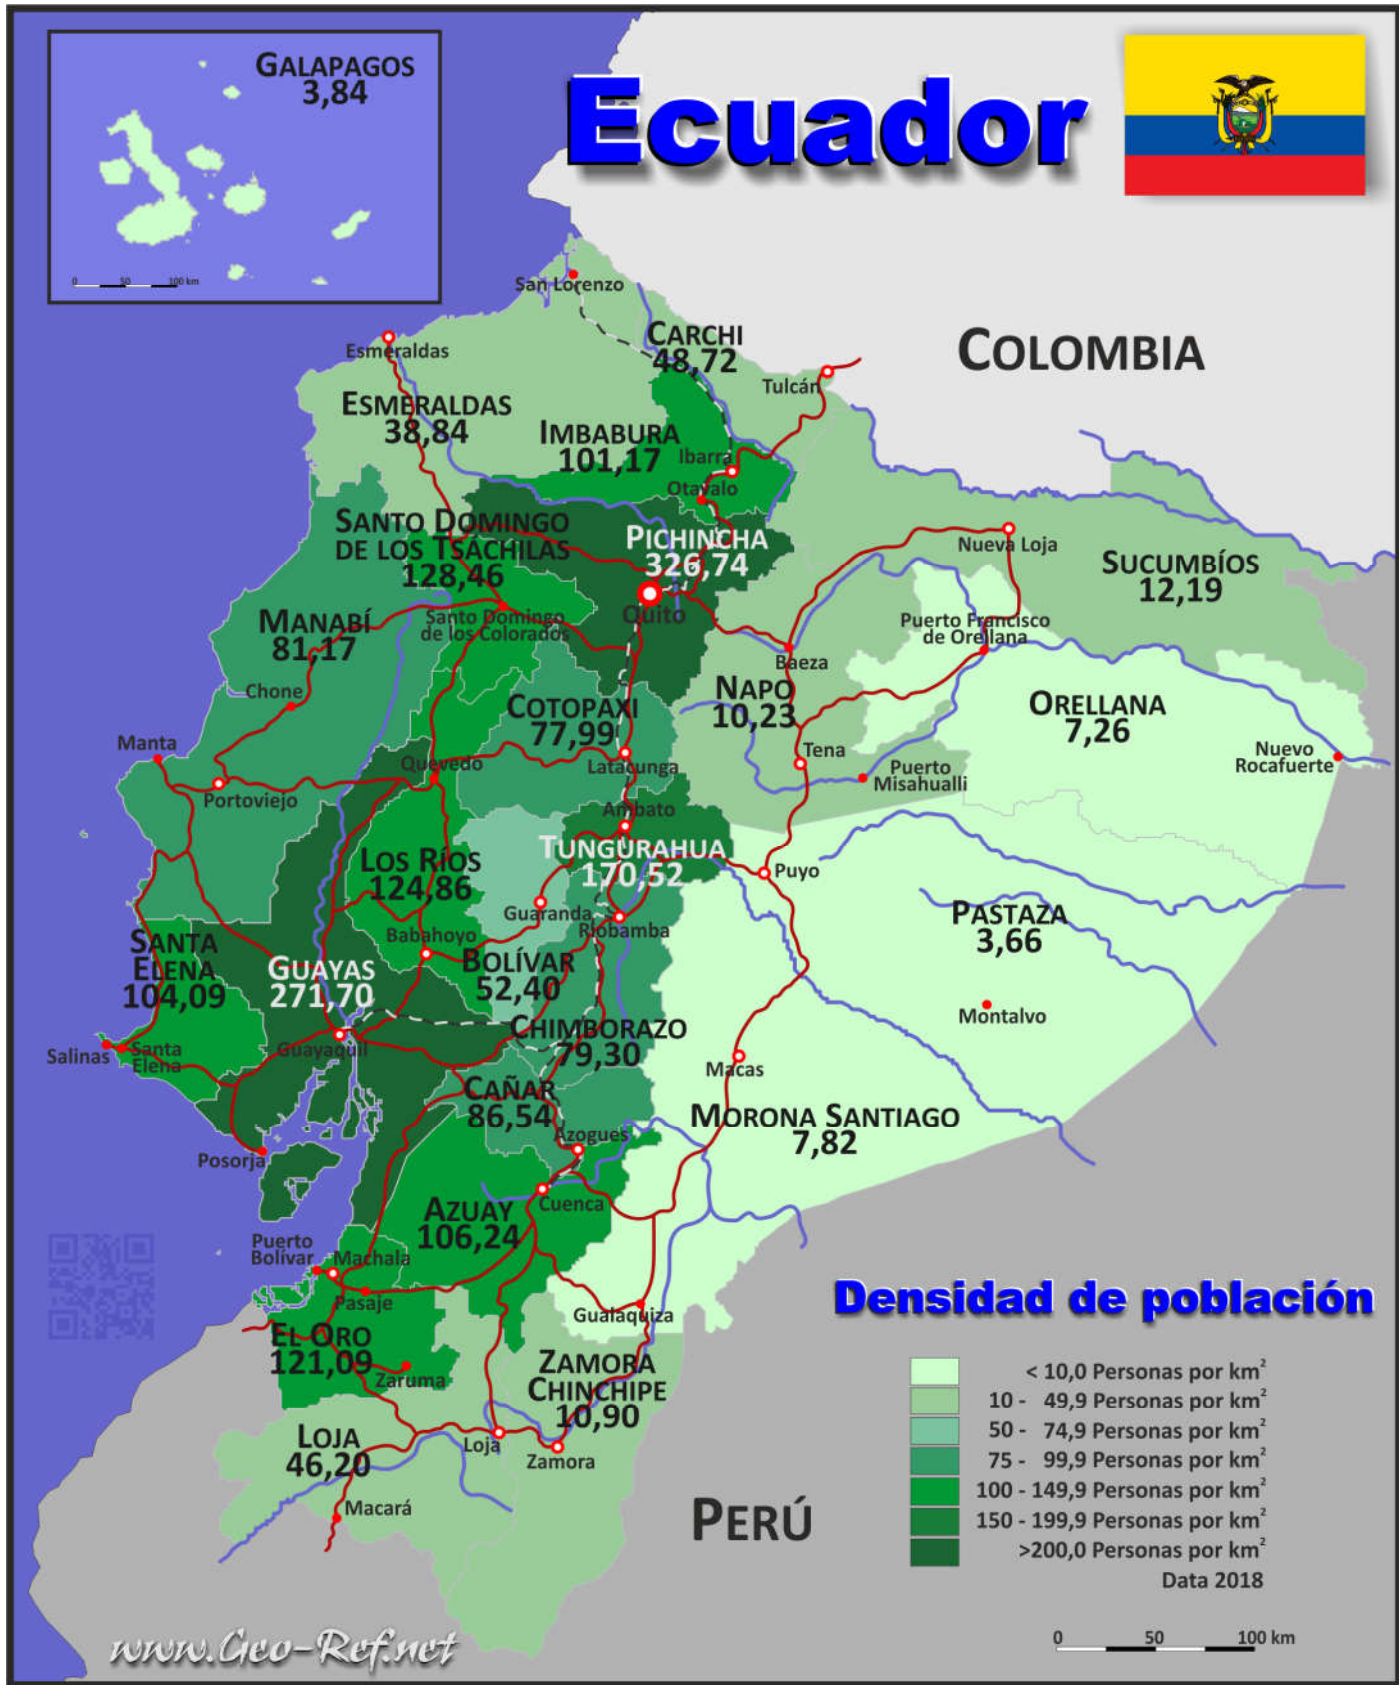

Ecuador

GALAPAGOS
3,84

San Lorenzo

CARCHI
48,72

Esmeraldas
ESMERALDAS
38,84

IMBABURA
101,17

SANTO DOMINGO DE LOS TSÁCHILAS
128,46

PICHINCHA
326,74

COLOMBIA

SUCUMBÍOS
12,19

MANABÍ
81,17

COTOPAXI
77,99

NAPO
10,23

ORELLANA
7,26

Manta
Portoviejo

LOS RÍOS
124,86

TUNGURAHUA
170,52

PASTAZA
3,66

SANTA ELENA
104,09

GUAYAS
271,70

BOLÍVAR
52,40

CHIMBORAZO
79,30

MORONA SANTIAGO
7,82

Salinas

EL ORO
121,09

AZUAY
106,24

CAÑAR
86,54

ZAMORA CHINCHIPE
10,90

LOJA
46,20

PERÚ

Densidad de población

Data 2018