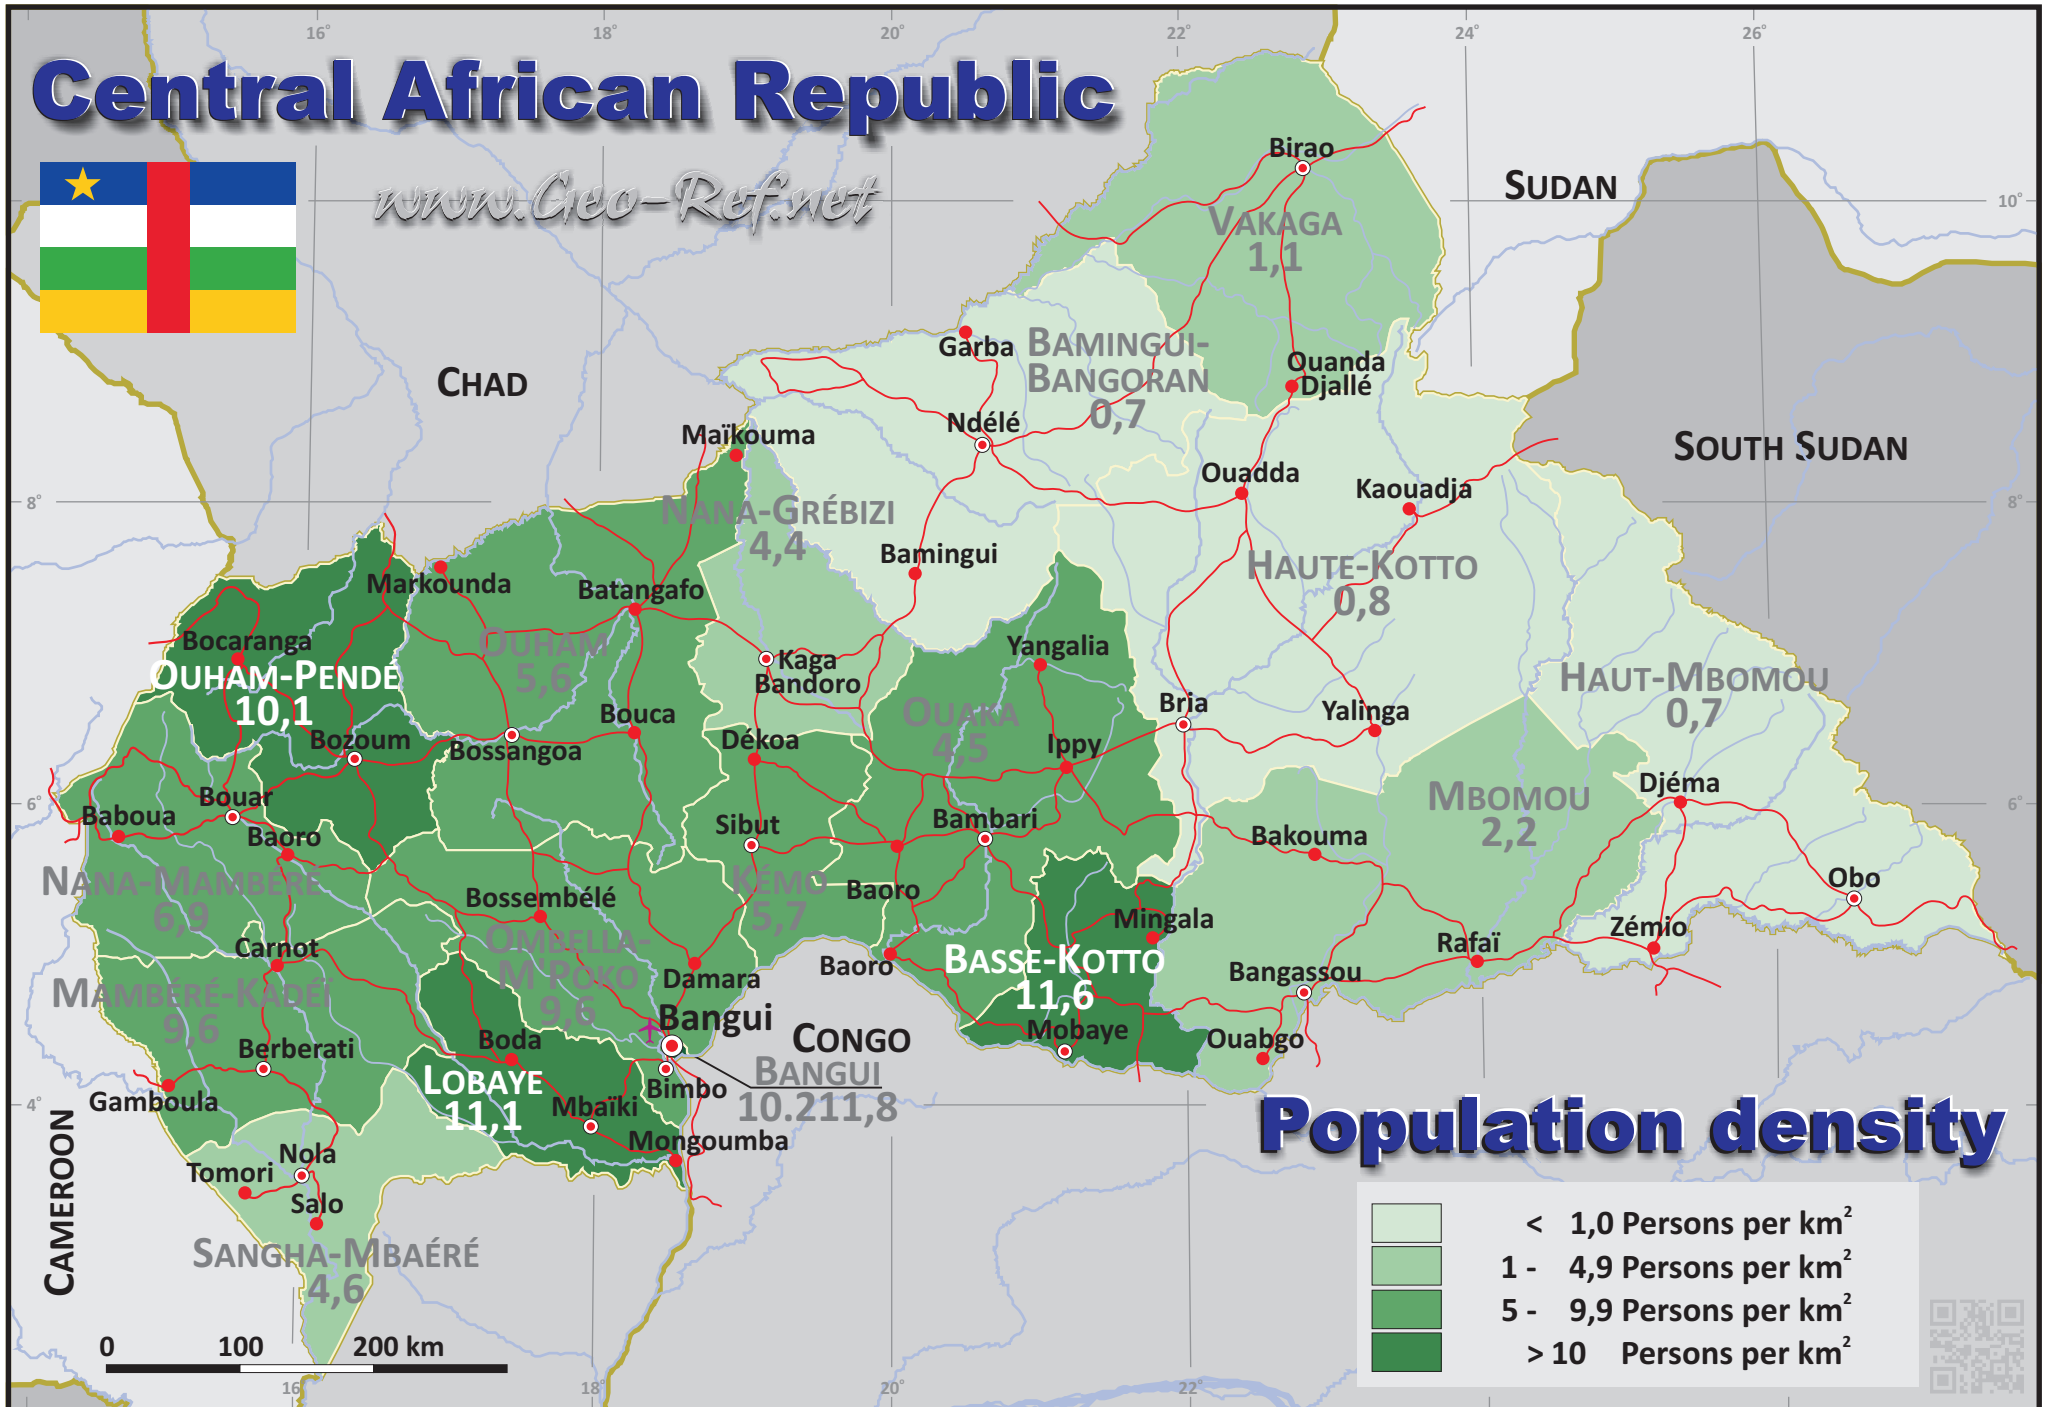

# Central African Republic

*www.Geo-Ref.net*

## Population density

	< 1,0 Persons per km <sup>2</sup>
	1 - 4,9 Persons per km <sup>2</sup>
	5 - 9,9 Persons per km <sup>2</sup>
	> 10 Persons per km <sup>2</sup>

0 100 200 km