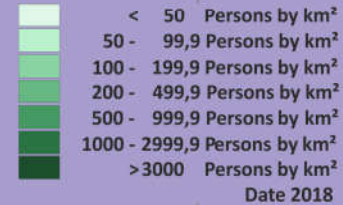

## Population Density by Municipio

Tenerife		
N°	Municipio	Density
1	Adeje	446,25
2	Arafo	162,30
3	Arico	43,81
4	Arona	971,37
5	Buenavista del Norte	70,53
6	Candelaria	562,04
7	El Rosario	440,07
8	El Sauzal	488,64
9	El Tanque	112,90
10	Fasnia	61,36
11	Garachico	164,58
12	Granadilla de Abona	297,78
13	Guía de Isora	146,35
14	Guimar	192,78
15	Icod de los Vinos	237,19
16	La Guancha	228,26
17	La Matanza de Acentejo	634,73
18	La Orotava	201,79
19	La Victoria de Acentejo	492,37
20	Los Realejos	637,68
21	Los Silos	196,33
22	San Cristóbal de La Laguna	1.514,09
23	San Juan de la Rambla	232,17
24	San Miguel de Abona	467,94
25	Santa Cruz de Tenerife	1.360,93
26	Santa Úrsula	639,44
27	Santiago del Teide	206,00
28	Tacoronte	796,31
29	Tegueste	424,20
30	Vilaflor	29,24