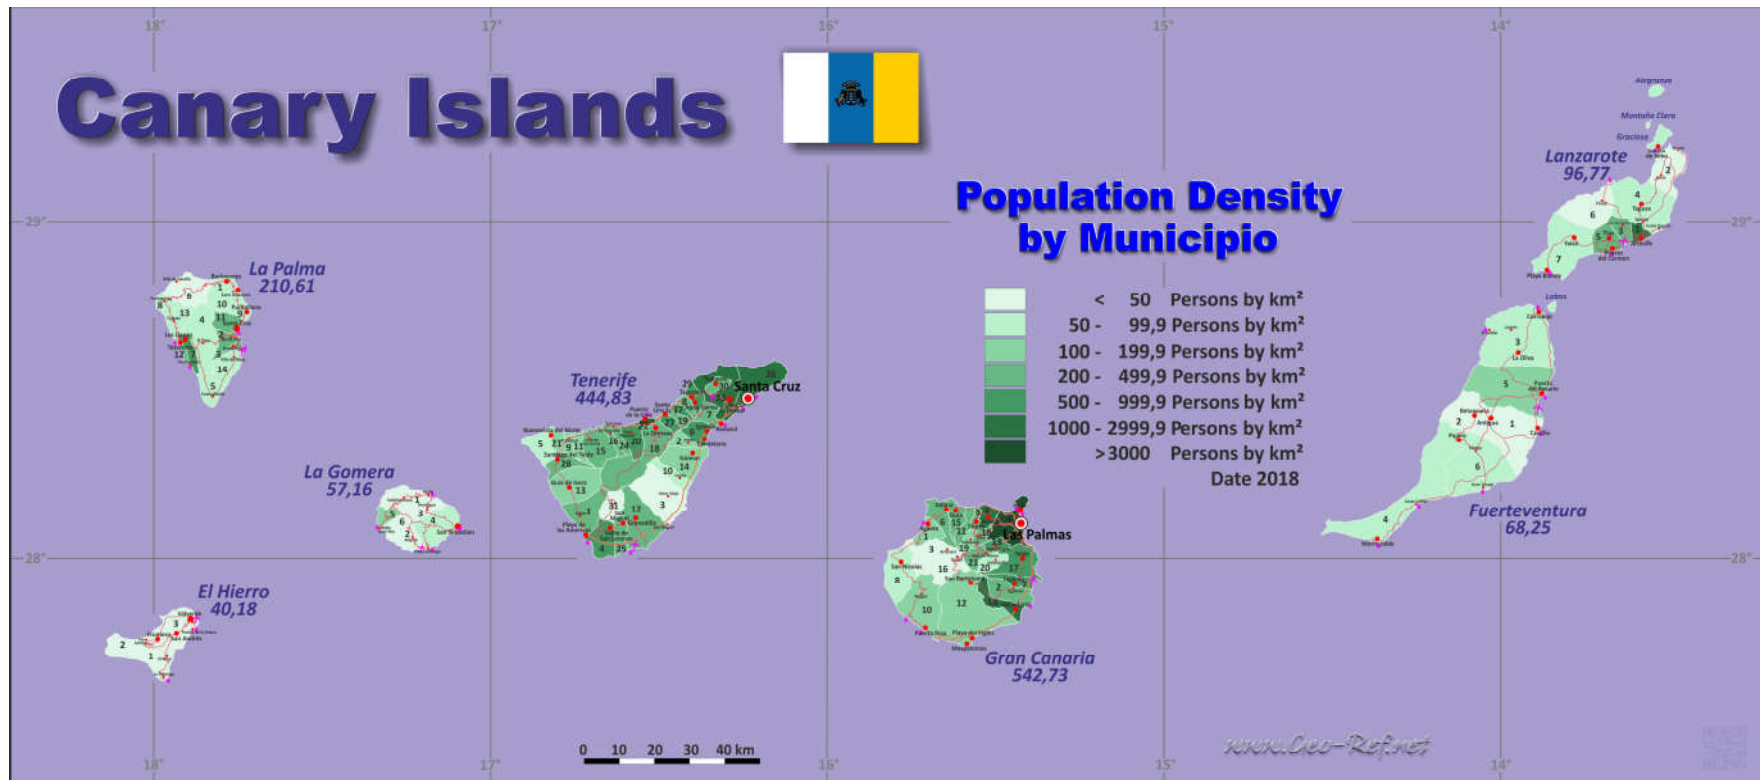

# Canary Islands

## Population Density by Municipio

Tenerife		
N°	Municipio	Density
1	Adeje	446,25
2	Arafo	162,30
3	Arico	43,81
4	Arona	971,37
5	Buenavista del Norte	70,53
6	Candelaria	562,04
7	El Rosario	440,07
8	El Sauzal	488,64
9	El Tanque	112,90
10	Fasnia	61,36
11	Garachico	164,58
12	Granadilla de Abona	297,78
13	Guía de Isora	146,35
14	Guimar	192,78
15	Icod de los Vinos	237,19
16	La Guancha	228,26
17	La Matanza de Acentejo	634,73
18	La Orotava	201,79
19	La Victoria de Acentejo	492,37
20	Los Realejos	637,68
21	Los Silos	196,33
22	San Cristóbal de La Laguna	1.514,09
23	San Juan de la Rambla	232,17
24	San Miguel de Abona	467,94
25	Santa Cruz de Tenerife	1.360,93
26	Santa Úrsula	639,44
27	Santiago del Teide	206,00
28	Tacoronte	796,31
29	Tegueste	424,20
30	Vilaflor	29,24

Gran Canaria		
N°	Municipio	Density
1	Agüete	122,48
2	Agüimes	392,94
3	Artenara	16,34
4	Arucas	1.141,61
5	Firgas	475,02
6	Gáldar	393,07
7	Ingenio	808,15
8	La Aldea de San Nicolás	61,56
9	Las Palmas de Gran Canaria	2.999,99
10	Mogán	113,99
11	Moya	242,49
12	San Bartolomé de Tirajana	160,86
13	Santa Brígida	769,17
14	Santa Lucía de Tirajana	1.167,37
15	Santa María de Guía	326,93
16	Tejeda	18,60
17	Telde	999,94
18	Teror	484,40
19	Valleseco	171,14
20	Valsequillo	236,99
21	Vega de San Mateo	201,24

We have published on the country page usually the population density of the country, the mostly interesting thematic map. But the real power of our offer consists in the display of your own data, drawing so your own maps with your results or relevant data.